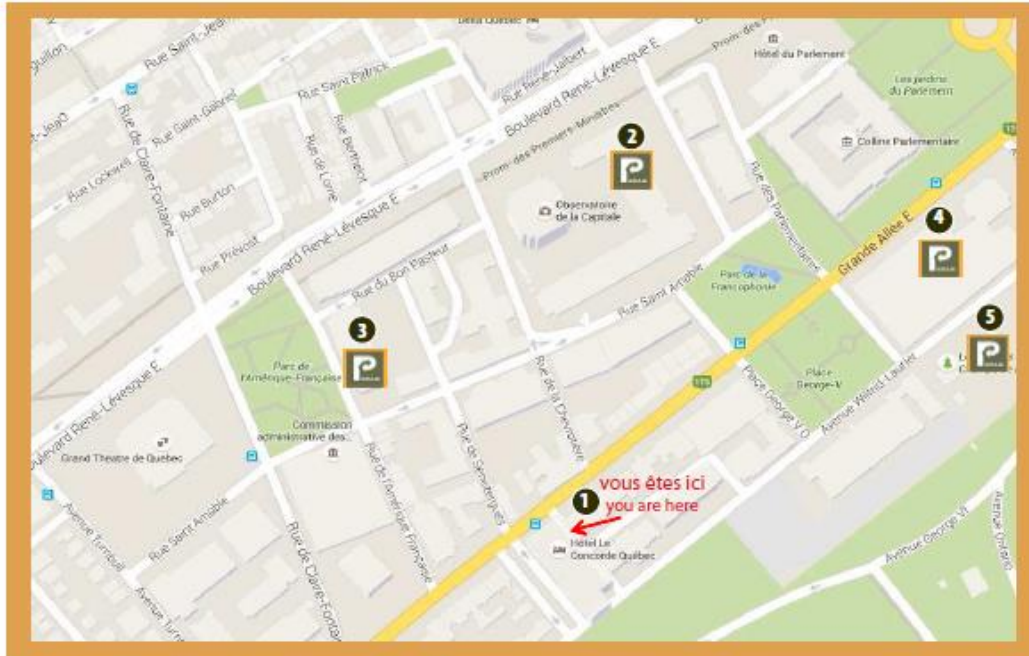

Stationnements disponibles aux environs de l'Hôtel Le Concorde

Tarifs en vigueur, janvier 2018 . Ces derniers peuvent changer sans préavis.

	1 Hôtel Le Concorde 1225 Cours du Général de Montcalm, G1R 4W6		2 Marie-Guyart 1050 Louis-Alexandre- Taschereau, G1R 5 E6	3 Bon Pasteur 1075 de l'Amérique-Française G1R 5P8	4 Édifice H 875, Grande -Allée, G1R 4Y8	5 H extérieur 875, Grande -Allée, G1R 4Y8
	HÔTEL RÉSERVATION	VISITEUR				
Tarif par période	25\$/nuitée Accès illimité, se termine à 14h	0,08\$/minute	0,08\$/minute	0,08\$/minute	0,08\$/minute	2\$/20 minutes
Maximum par 12h	NA	18\$	NA	NA	NA	NA
Maximum soir par 12h	NA	NA	12\$/12h Entre 16h et 8h	12\$/12h Entre 17h et 8h	12\$/12h Entre 16h et 8h	6\$/12h Entre 16h et 8h
Maximum fin de semaine par 12h	NA	NA	12\$/12h	12\$/12h	12\$/12h	6\$/12h
Maximum journalier	NA	25\$	18\$	18\$	18\$	12\$